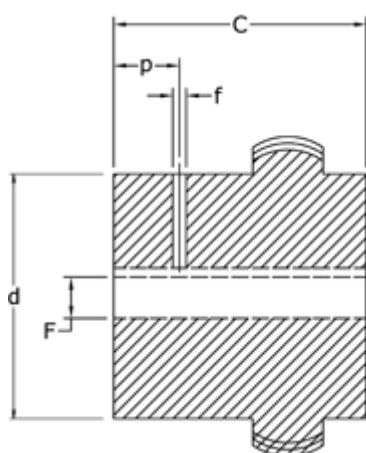

Varenummer: 3310024N22
Beskrivelse: Koblingshalvpart Tandex 24N
Boring 22H7 m/not og skrue

Mål

a = 8
b = 4
C = 26
d = 35.0
D = 52
F = 22H7
f = M8
h = 41

L = 56
P = 6