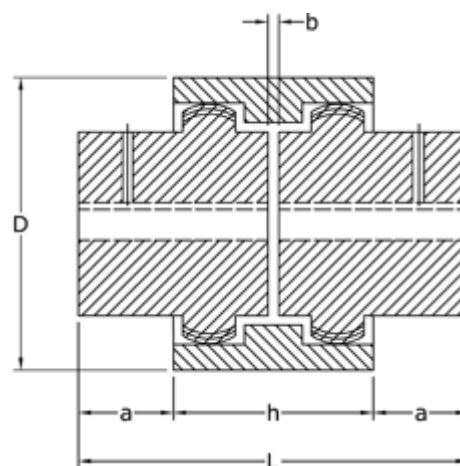

Varenummer: 3310024N22
Beskrivelse: Koblingshalvpart Tandex 24N
Boring 22H7 m/not og skrue

Mål

a = 8
b = 4
C = 26
d = 35.0
D = 52
F = 22H7
f = M8
h = 41

L = 56
P = 6